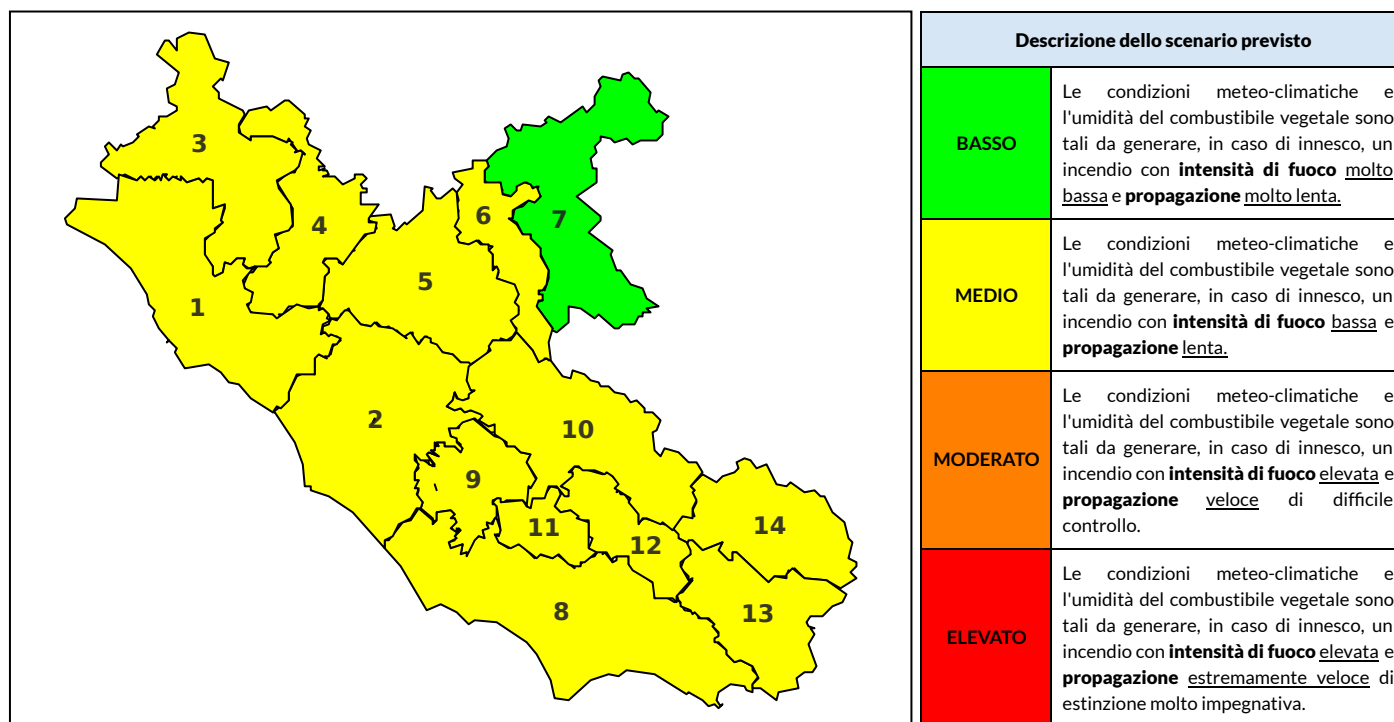

BOLLETTINO DI PERICOLOSITA' DA INCENDI BOSCHIVI

Previsioni per domani 30-8-2021

Livello di pericolosità da incendio boschivo per Zona di Allerta AIB

Bollettino emesso nel periodo della campagna AIB Lazio sulla base del modello previsionale RISICOLazio, sviluppato in collaborazione con Fondazione CIMA, che fornisce un supporto per la valutazione della Pericolosità da incendio boschivo aggregata sulle Zone di Allerta AIB, approvate come parte integrante del Piano AIB Lazio 2020-2022 con DGR n° 270 del 15/05/2020. Il dettaglio della distribuzione dei Comuni nelle Zone AIB è consultabile al link <https://tinyurl.com/ZoneAIB>. Le Norme Comportamentali per la popolazione sono consultabili al link <https://tinyurl.com/NormeComportamentali>.

Zona AIB	1	2	3	4	5	6	7	8	9	10	11	12	13	14
Livello Pericolosità	MEDIO	MEDIO	MEDIO	MEDIO	MEDIO	MEDIO	BASSO	MEDIO	MEDIO	MEDIO	MEDIO	MEDIO	MEDIO	MEDIO