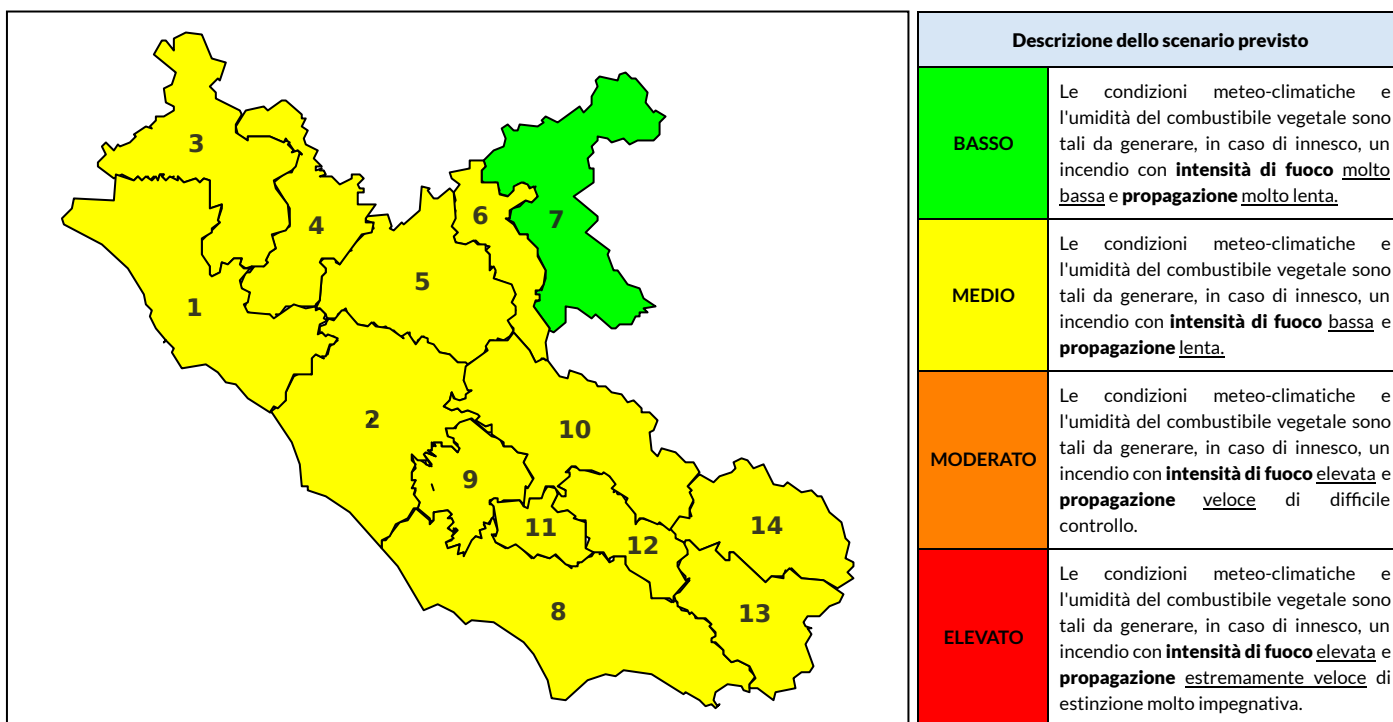

BOLLETTINO DI PERICOLOSITA' DA INCENDI BOSCHIVI

Previsioni per oggi 29-8-2021

Livello di pericolosità da incendio boschivo per Zona di Allerta AIB

Bollettino emesso nel periodo della campagna AIB Lazio sulla base del modello previsionale RISICOLazio, sviluppato in collaborazione con Fondazione CIMA, che fornisce un supporto per la valutazione della Pericolosità da incendio boschivo aggregata sulle Zone di Allerta AIB, approvate come parte integrante del Piano AIB Lazio 2020-2022 con DGR n° 270 del 15/05/2020. Il dettaglio della distribuzione dei Comuni nelle Zone AIB è consultabile al link <https://tinyurl.com/ZoneAIB>. Le Norme Comportamentali per la popolazione sono consultabili al link <https://tinyurl.com/NormeComportamentali>.

Zona AIB	1	2	3	4	5	6	7	8	9	10	11	12	13	14
Livello Pericolosità	MEDIO	MEDIO	MEDIO	MEDIO	MEDIO	MEDIO	BASSO	MEDIO	MEDIO	MEDIO	MEDIO	MEDIO	MEDIO	MEDIO

NOTE

BOLLETTINO DI PERICOLOSITA' DA INCENDI BOSCHIVI

Previsioni per domani 30-8-2021

Livello di pericolosità da incendio boschivo per Zona di Allerta AIB

Bollettino emesso nel periodo della campagna AIB Lazio sulla base del modello previsionale RISICOLazio, sviluppato in collaborazione con Fondazione CIMA, che fornisce un supporto per la valutazione della Pericolosità da incendio boschivo aggregata sulle Zone di Allerta AIB, approvate come parte integrante del Piano AIB Lazio 2020-2022 con DGR n° 270 del 15/05/2020. Il dettaglio della distribuzione dei Comuni nelle Zone AIB è consultabile al link <https://tinyurl.com/ZoneAIB>. Le Norme Comportamentali per la popolazione sono consultabili al link <https://tinyurl.com/NormeComportamentali>.

Zona AIB	1	2	3	4	5	6	7	8	9	10	11	12	13	14
Livello Pericolosità	MEDIO	MEDIO	MEDIO	MEDIO	MEDIO	MEDIO	BASSO	MEDIO	MEDIO	MEDIO	MEDIO	MEDIO	MEDIO	MEDIO